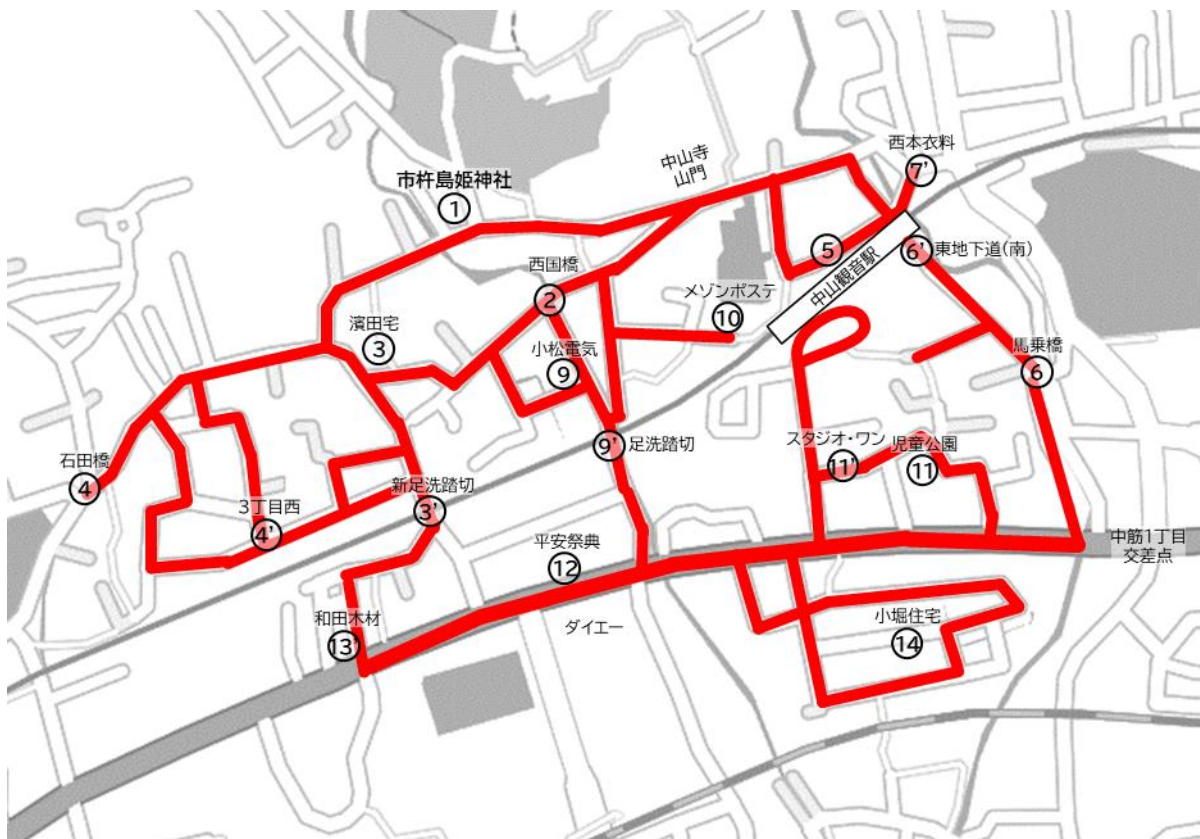

<お別れ曳行スケジュール>

朝の部

8:45 発	市杵島姫神社	①
(9:00)	石田橋	④
↓	中山寺3丁目西	④'
9:15 着	濱田宅	③
↓	小松電気	⑨
(10:00)	メゾンポステ中山	⑩
↓	中山観音駅 北側	⑤
10:45 着	市杵島姫神社	①

↓

11:00~11:30 祓式

昼の部

12:30 発	市杵島姫神社	①
(12:40)	新足洗踏切	③'
↓	和田木材	⑬'
12:50 着	平安祭典	⑫
(13:30)	小堀住宅	⑭
14:00 着	馬乗橋	⑥
↓	東地下道(南)	⑥'
↓	馬乗橋	⑥
14:45 着	スタジオ・ワン	⑪'
↓	中山観音駅 南ロータリー	
(15:15)	足洗踏切	⑨'
15:30 着	市杵島姫神社	①

夜の部

18:00 発	市杵島姫神社	①
↓	中山寺3丁目西	④'
(18:30)	西国橋	②
↓	中山観音駅 北側	⑤
(18:45)	中山観音駅 北ロータリー	⑦'
19:00 着	中山寺山門	
19:30 着	市杵島姫神社	①

※ 天候等の諸事情によりコースや時間を変更する場合があります。